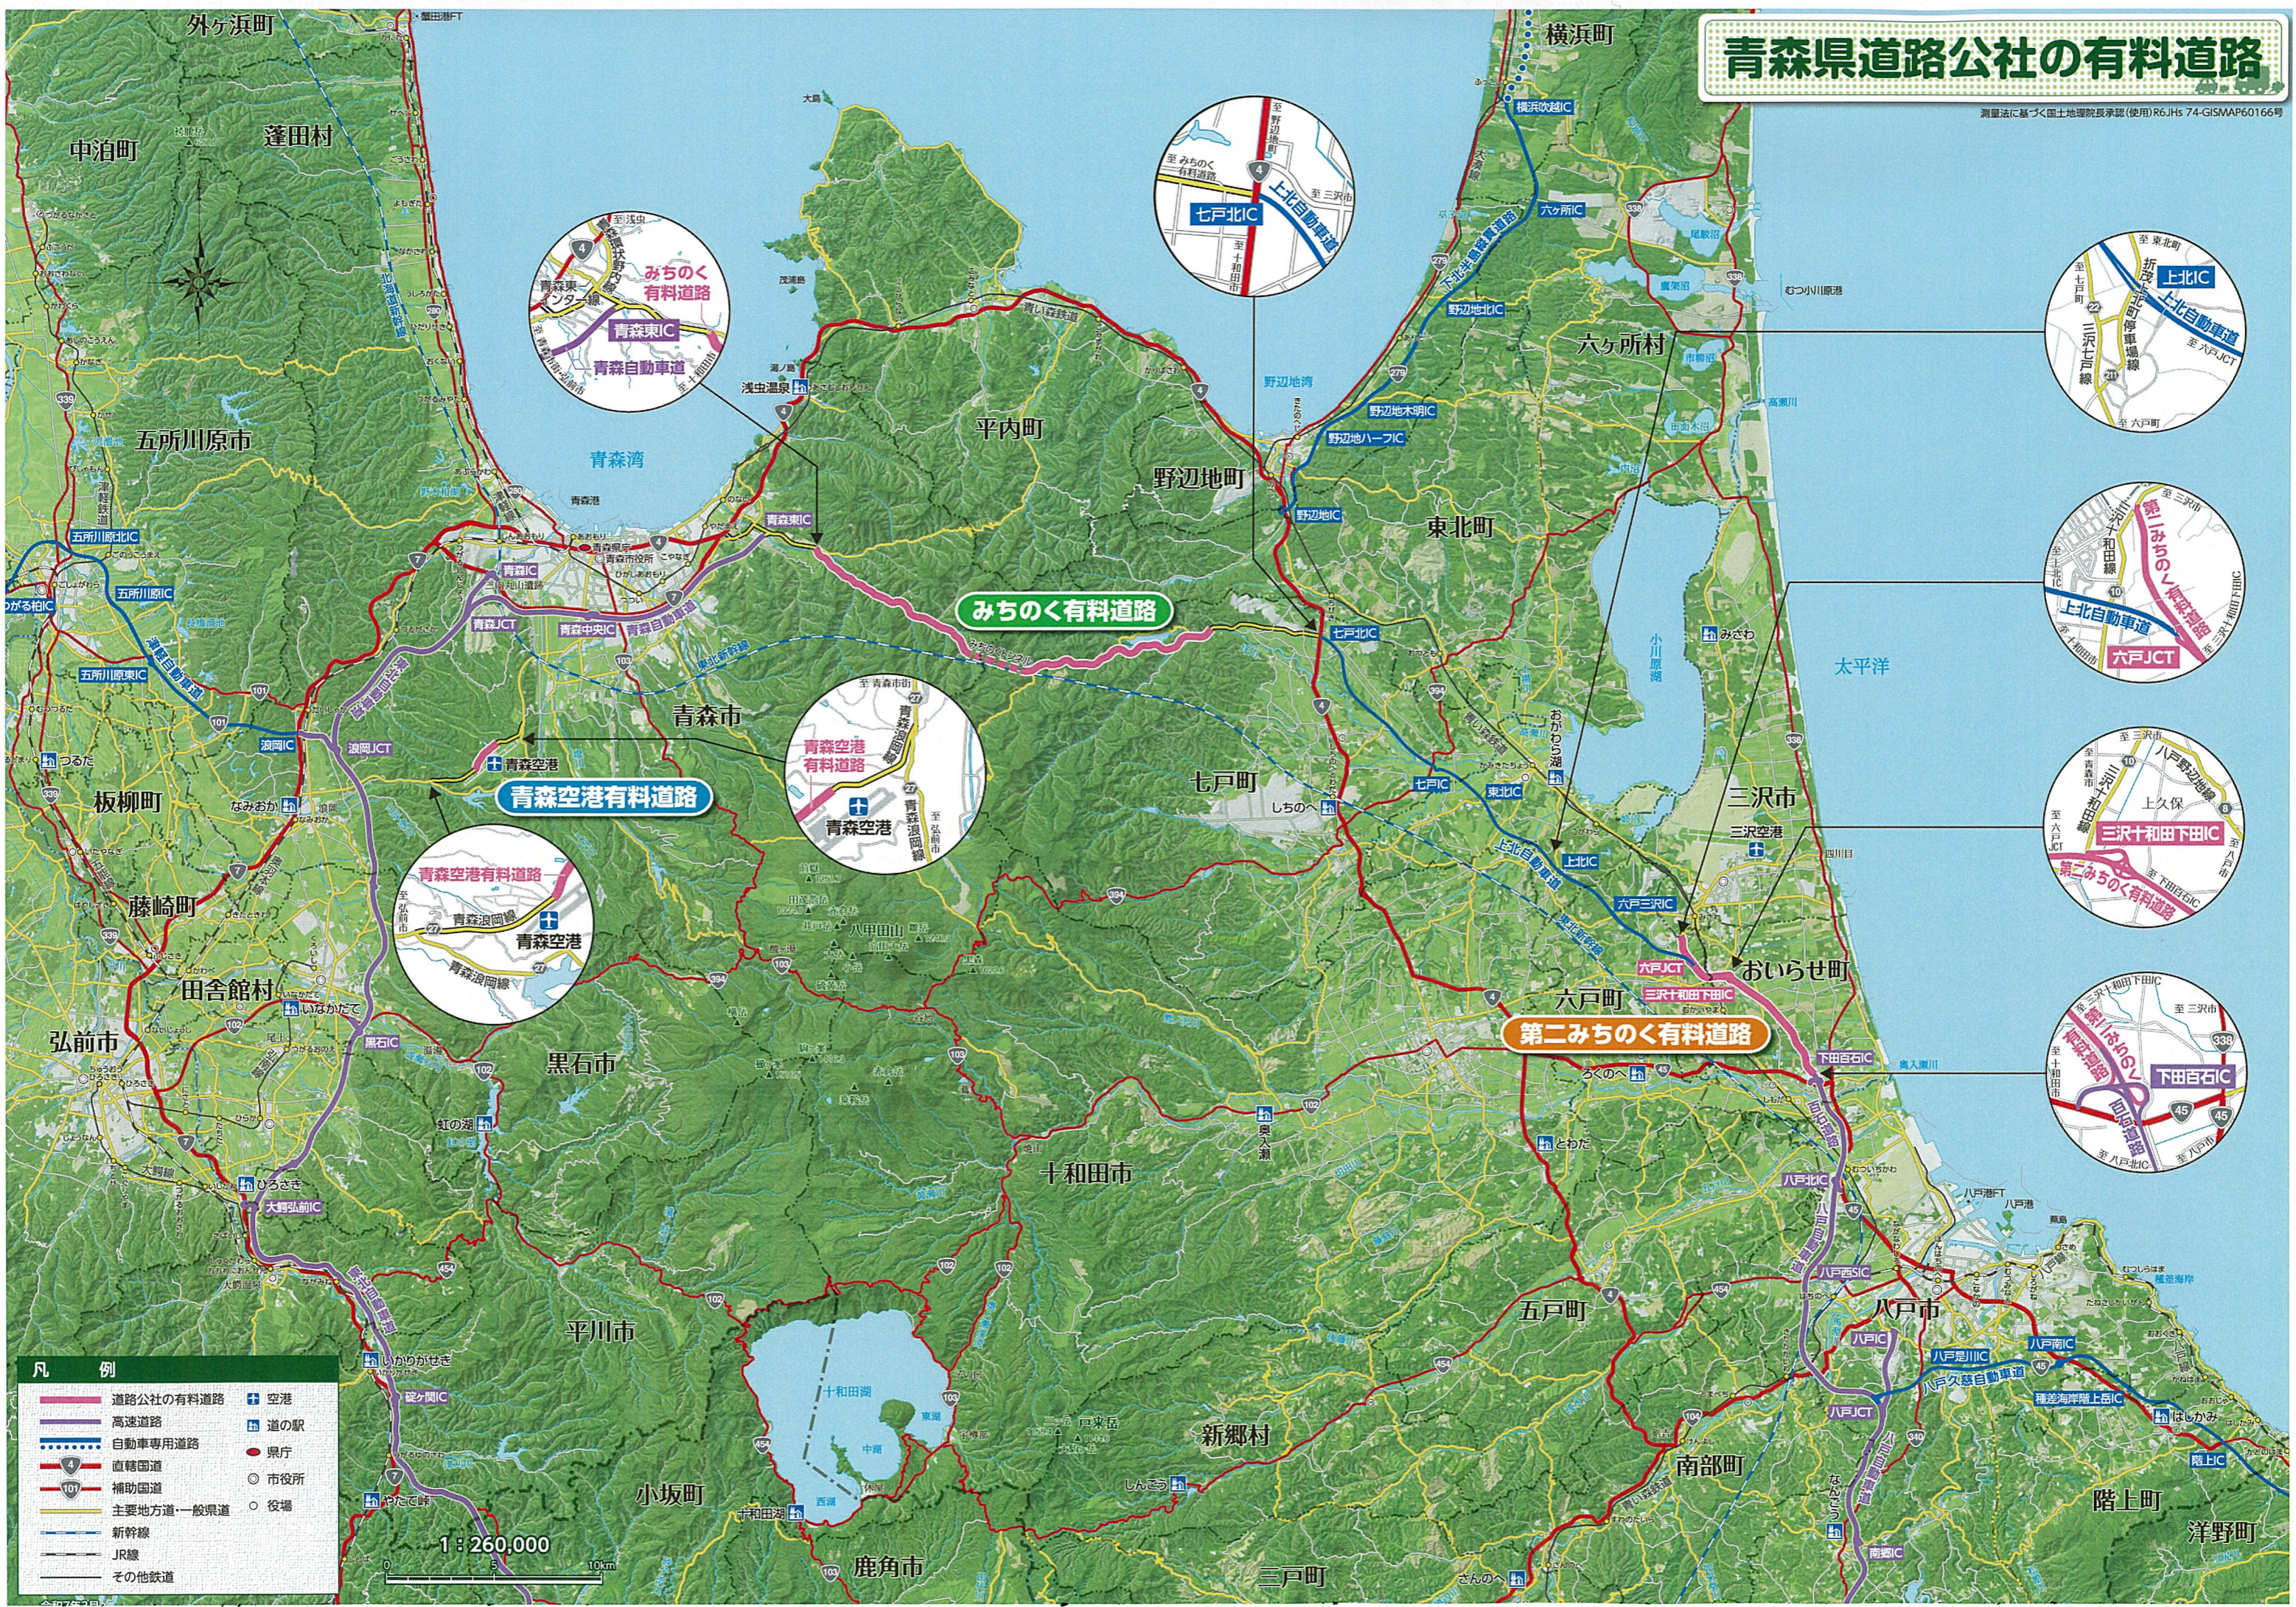

青森県道路公社の有料道路

測電法に基づく国土地理院長承認(使用)R6.JHs 74-GISMAP60166号

みちのく有料道路
青森東IC
青森自動車道

七戸北IC
上北自動車道

折茂IC
上北自動車道
三沢IC

三沢IC
上北自動車道
六戸JCT

三沢十和田下田IC
第二みちのく有料道路

三沢十和田下田IC
下田百石IC

青森空港有料道路

青森空港有料道路
青森空港

青森空港有料道路
青森浪岡線
青森浪岡線

第二みちのく有料道路

凡例

	道路公社の有料道路		空港
	高速道路		道の駅
	自動車専用道路		県庁
	直轄国道		市役所
	補助国道		役場
	主要地方道・一般県道		
	新幹線		
	JR線		
	その他鉄道		

1 : 260,000